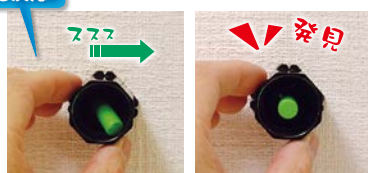

### シンワ測定 下地探し どこ太 Basic

商品コード	品番	品名	価格
228-4045	79024	35mm	1個 1,700円 (税抜き)
228-4046	79025	35mmマグネット付	1個 2,070円 (税抜き)
228-4047	79022	替針(10本入り)	1セット 810円 (税抜き)

●本体内部に替針が2本入っています。

# 壁裏のネジ・クギの頭や金属の下地探しに!

- 強力マグネットの振り子によって、針等でクロス壁等を傷つけずに探せます。
- ネジ・クギの位置により、およその木下地位置を予測できます。
- 軽くてコンパクト。持ち運びに便利です。

360°回転機構でどの方向にも反応!