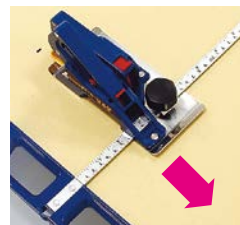

壁に当ててスイッチを押すだけ、簡単下地探知!

- ■壁裏の金属・木材・プラスチック・電線やコンクリート内部 (Pro+のみ)の鉄筋を探知し、点滅と電子音でお知らせします。
- ■壁の材質や厚さによってセンサーのモードを切り替えられます。
- ■グリップ部は握りやすく滑りにくいゴムを使っています。

電線を探知して警告

電圧探知機能が常時動作していて、通電中の電線を探知すると警告します。

⚠️ 注意事項

- ●この商品は探知物の幅まで探知できません。あくまで柱等の中心のみを探すものです。
- ●この商品は壁の材質や構造、湿度等により正確に探知できない場合があります。予めご了承ください。

深モード搭載!

コンクリート内部の鉄筋を探知できます

木材探知検出深度約35mm

木材探知検出深度約35mm

金属探知検出深度約40mm

シンワ測定

下地センサー Basic+

228-4065

1台 6,330円 (税抜き)

- ●サイズ: W72×H172×D42mm
- ●電源: 9Vアルカリ電池1個 (モニター用電池付)

シンワ測定

下地センサー Pro+

228-4069

1台 12,650円 (税抜き)

- ●サイズ: W92×H206×D48mm
- ●電源: 9Vアルカリ電池1個 (モニター用電池付)

探知物	機種	壁材	ベニヤ・石膏ボード	ALC板	コンクリート	モルタル	金属
木材	Basic+		○※			×	
	Pro+		○※			×	
金属	Basic+		○※			×	
	Pro+			○※			×

※木材と金属の判別はできません。

がっちり握れる! プロ用下地探し。

- ■伸縮式のインナーパイプが針のたわみを抑え、曲がらずまっすぐ刺せます。

針...壁厚35mmまで

針...壁厚35mmまで
マグネット...壁厚13mmまで、天井12mmまで
(石膏ボード裏の鉄材を探す場合)

片手で簡単にロック切替が可能!

- ■しっかり握れて、腰袋にラクラク入るサイズです。
- ■不意な針の飛び出しを防ぐ安全設計。

針での探知

木製下地は針を刺して探知します。

マグネットでの探知
金属下地は針を刺さずにマグネットの反応で探知します。

シンワ測定 下地探し どこ太 Pro

商品コード	品番	品名	価格
228-1138	78991	35mm	1個 3,420円 (税抜き)
228-1139	78992	35mmマグネット付	1個 4,170円 (税抜き)

●本体内部に替針が2本入っています。
※右に掲載の「どこ太 Basic」替針が使えます。

シンワ測定 下地探し どこ太 Basic

商品コード	品番	品名	価格
228-4045	79024	35mm	1個 1,700円 (税抜き)
228-4046	79025	35mmマグネット付	1個 2,070円 (税抜き)
228-4047	79022	替針(10本入り)	1セット 810円 (税抜き)

●本体内部に替針が2本入っています。

壁裏のネジ・クギの頭や金属の下地探しに!

- ■強力マグネットの振り子によって、針等でクロス壁等を傷つけずに探せます。
- ■ネジ・クギの位置により、およその木下地位置を予測できます。
- ■軽くてコンパクト。持ち運びに便利です。

360°回転機構でどの方向にも反応!

シンワ測定

メタルキャッチャーミニ

228-1173

1個 1,520円 (税抜き)

- ●サイズ: 30×30×31.5mm
- ●材質: ABS樹脂、アクリル樹脂、ネオジム磁石

1台5役!ビスピッチのマーキングに。

- ■100・150・200・250・300mmの5種類のピッチを打てます。
- ■取り替えが簡単なカートリッジ式。
- ■注ぎやすい墨タンクを使用できます。(市販の建築用墨汁を使用できます。)
- ■2種類のカートリッジ(付属)を付替えてピッチを選択します。

200mm・250mm・300mm ピッチ用 100mm・150mm ピッチ用

シンワ測定 ビスピッチマーカ マルチ5段ピッチ